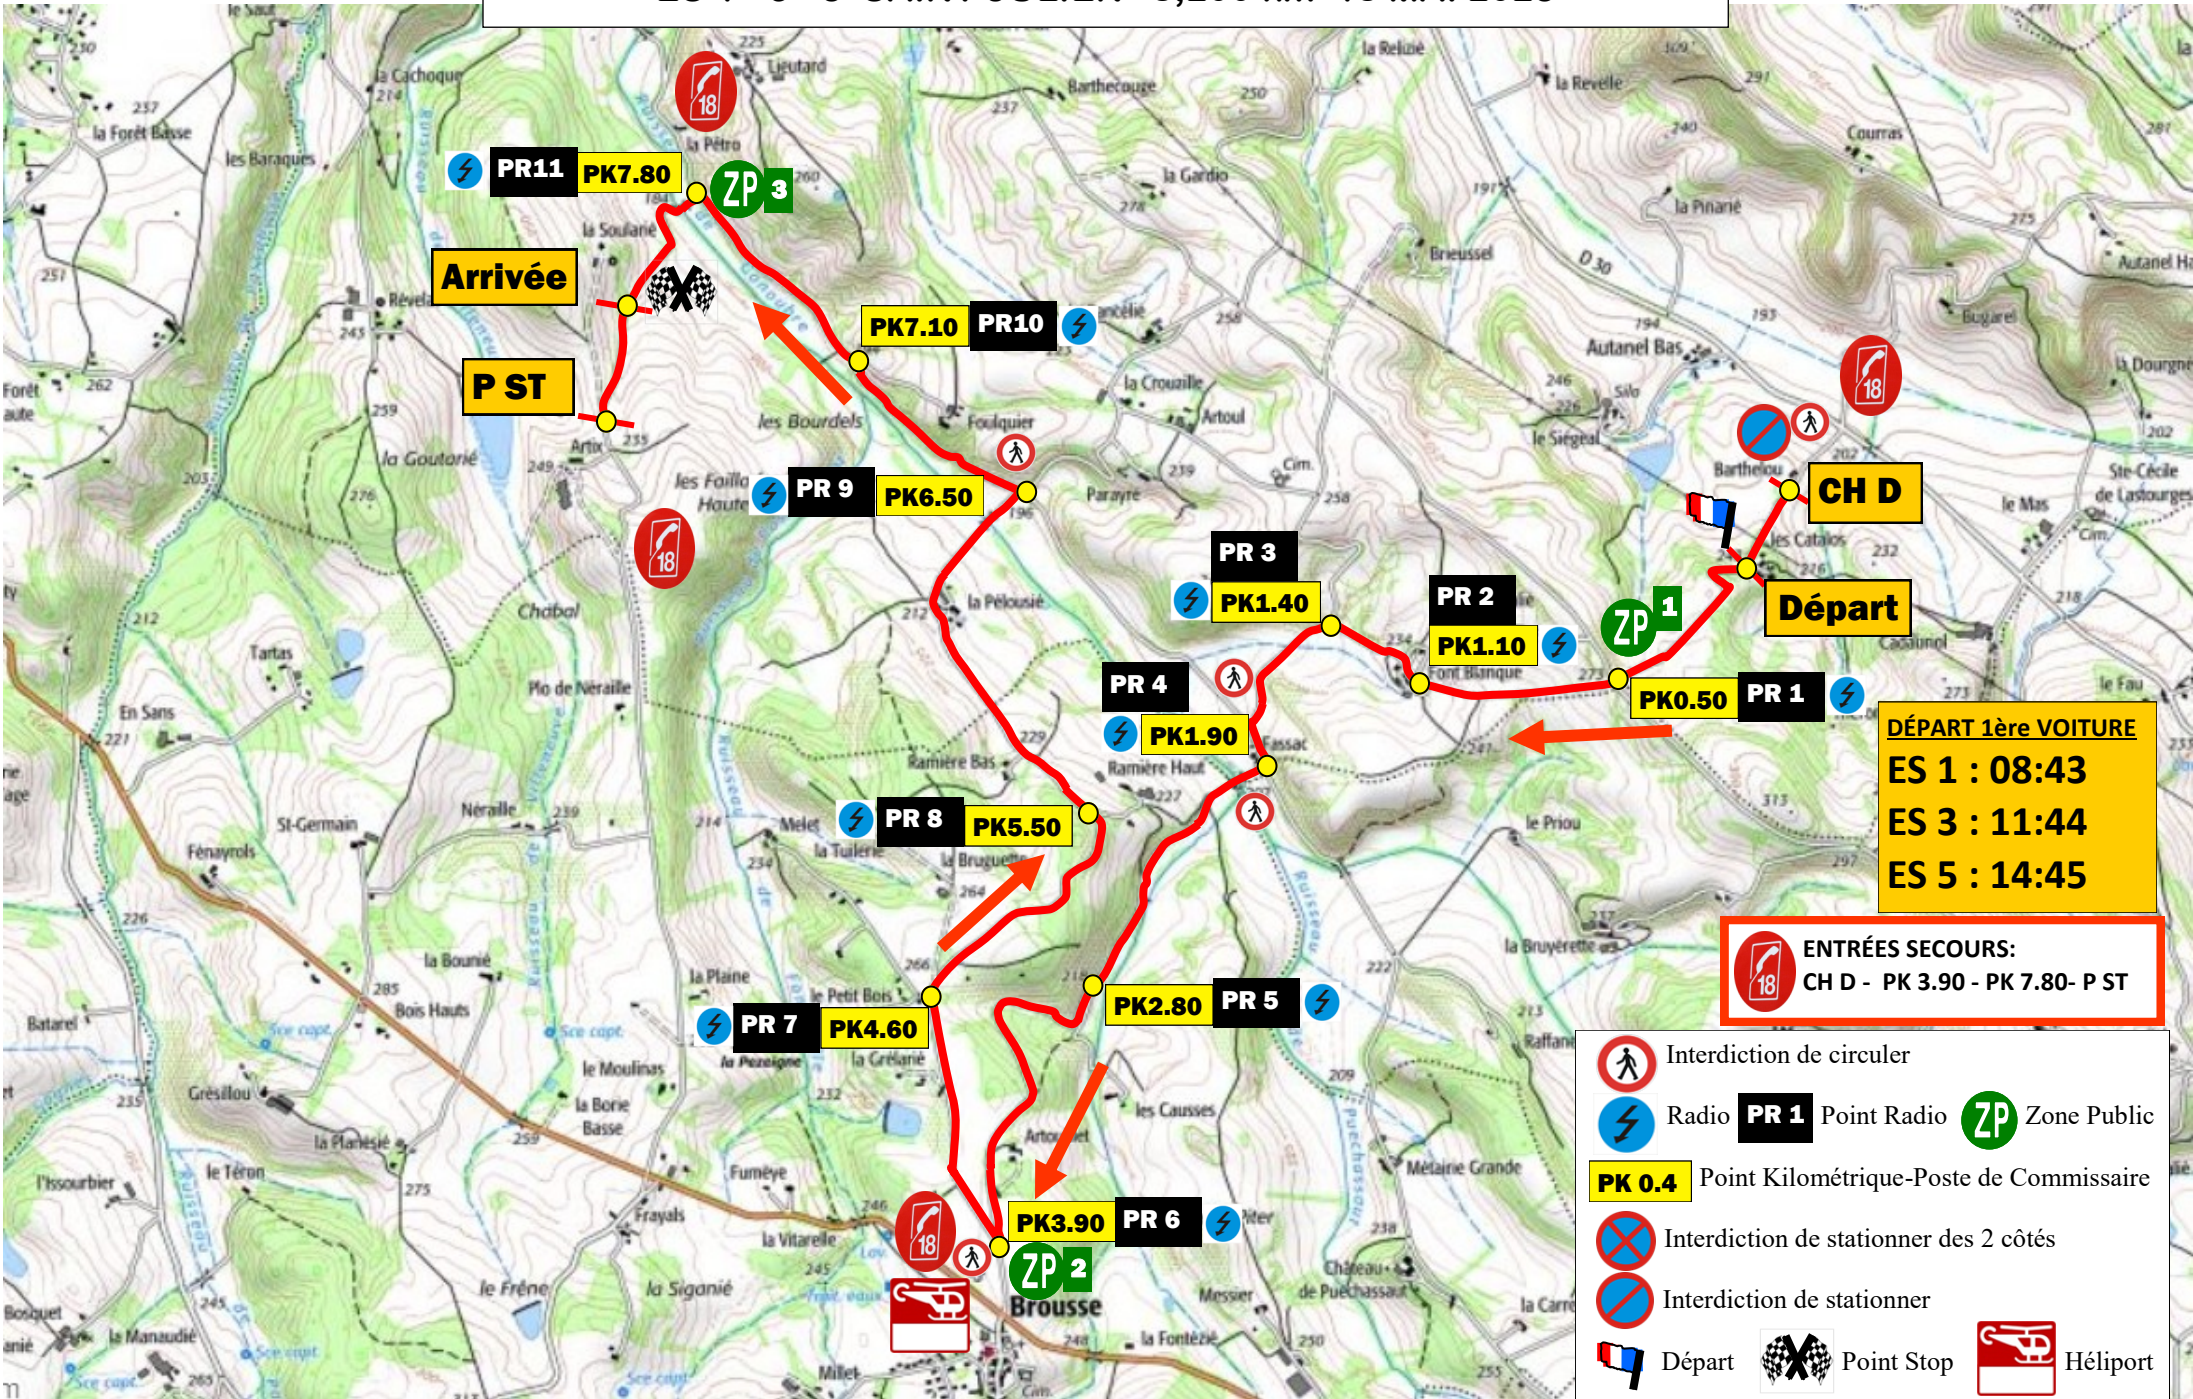

ES 1 - 3 - 5 SAINT JULIEN 8,200 km 18 MAI 2025

DÉPART 1ère VOITURE
ES 1 : 08:43
ES 3 : 11:44
ES 5 : 14:45

ENTRÉES SECOURS:
 CH D - PK 3.90 - PK 7.80 - P ST

- Interdiction de circuler
- Radio **PR 1** Point Radio Zone Public
- PK 0.4** Point Kilométrique-Poste de Commissaire
- Interdiction de stationner des 2 côtés
- Interdiction de stationner
- Départ Point Stop Héliport